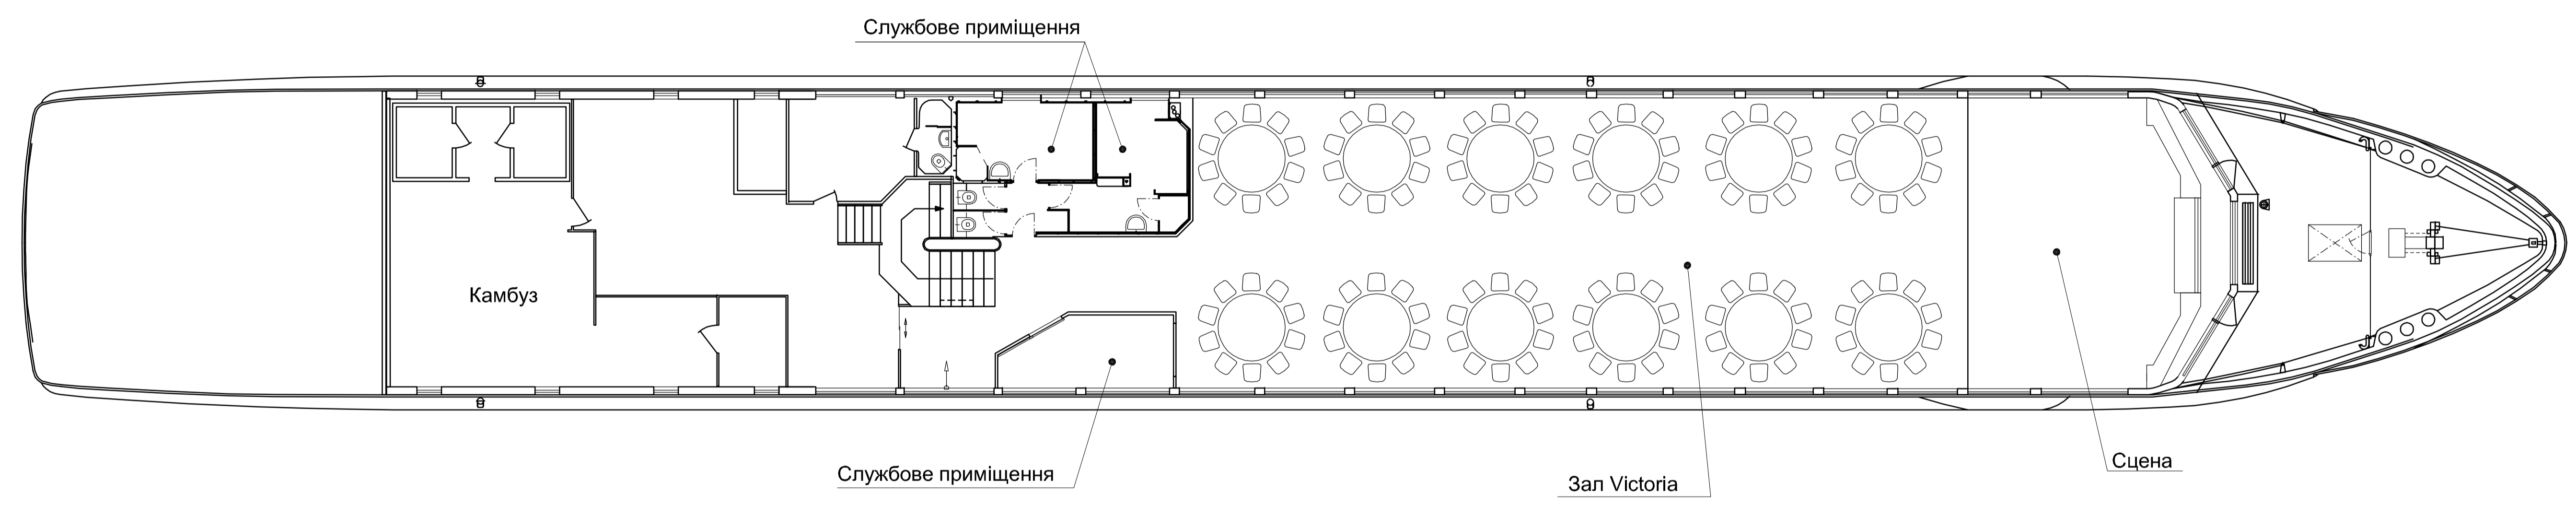

НИЖНЯ ПАЛУБА

Зали	Розміри (м) Д / Ш / В	Площа (м²)	Театр	Клас	П-образно	Засідання	Банкет	Коктейль	Квадрат
Нижня палуба									
Зал Victoria	28 / 7.7 / 2.3	216.0	250	150	70	70	180	250	65