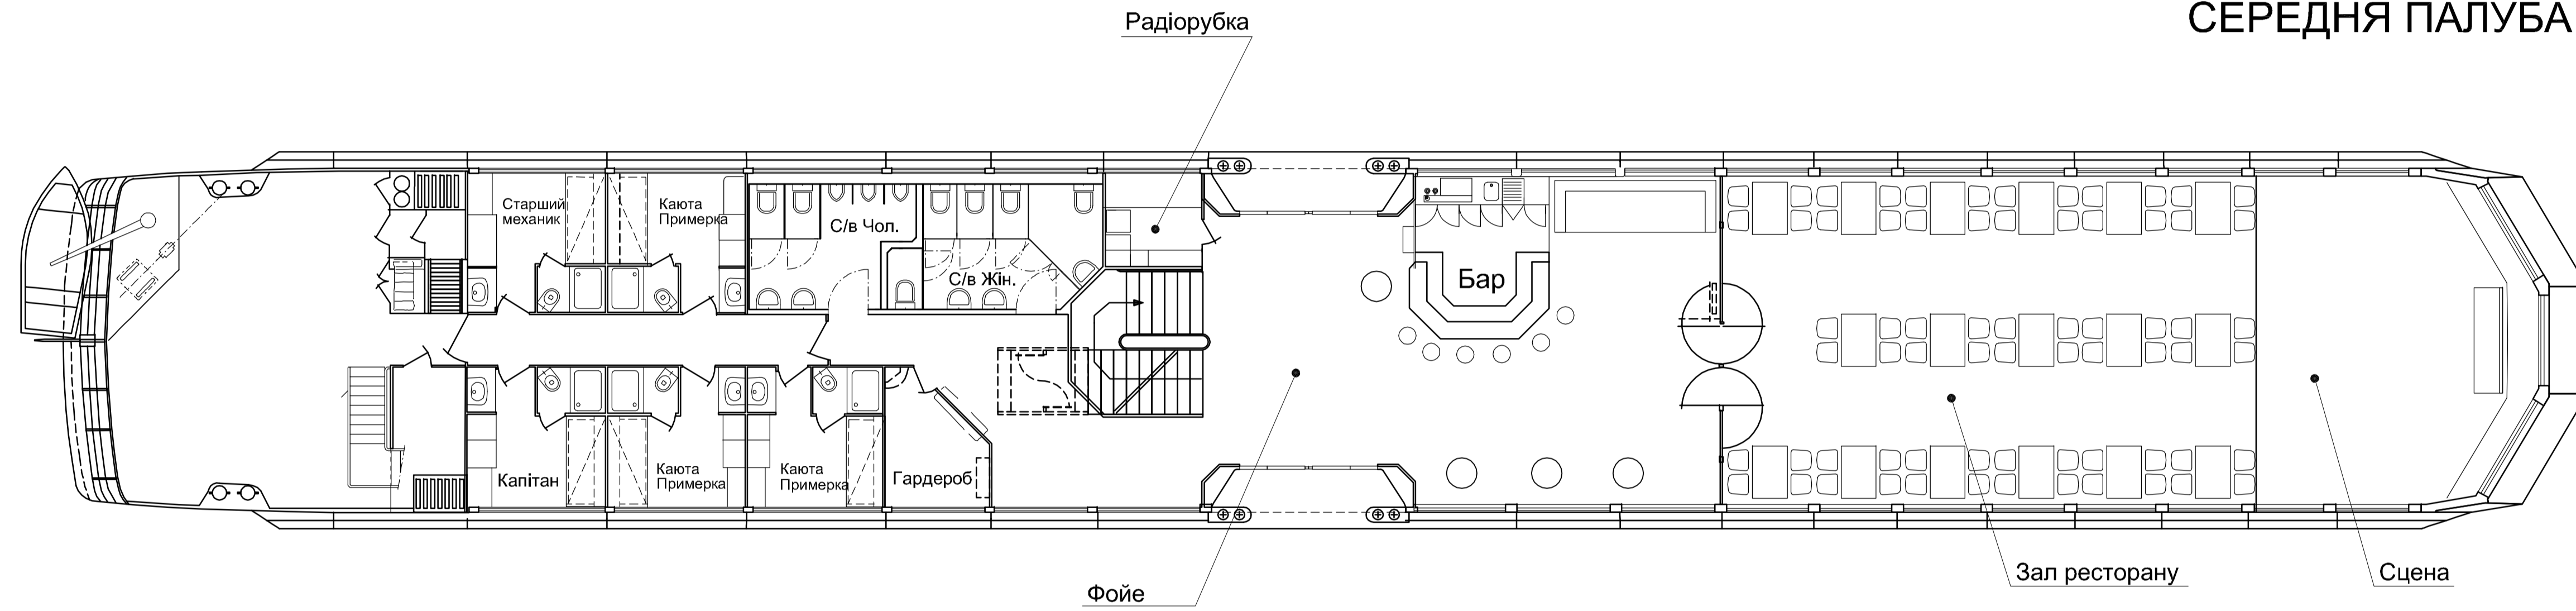

СЕРЕДНЯ ПАЛУБА

Зали	Розміри (м) Д / Ш / В	Площа (м ²)	Театр	Клас	П-образно	Засідання	Банкет	Коктейль	Квадрат
Середня палуба									
Фойе	12.0 / 7.5 / 2.3	90						50	
Зал Rosa	18.5 / 7.5 / 2.3	139.0	150	80	56	55	84	150	56