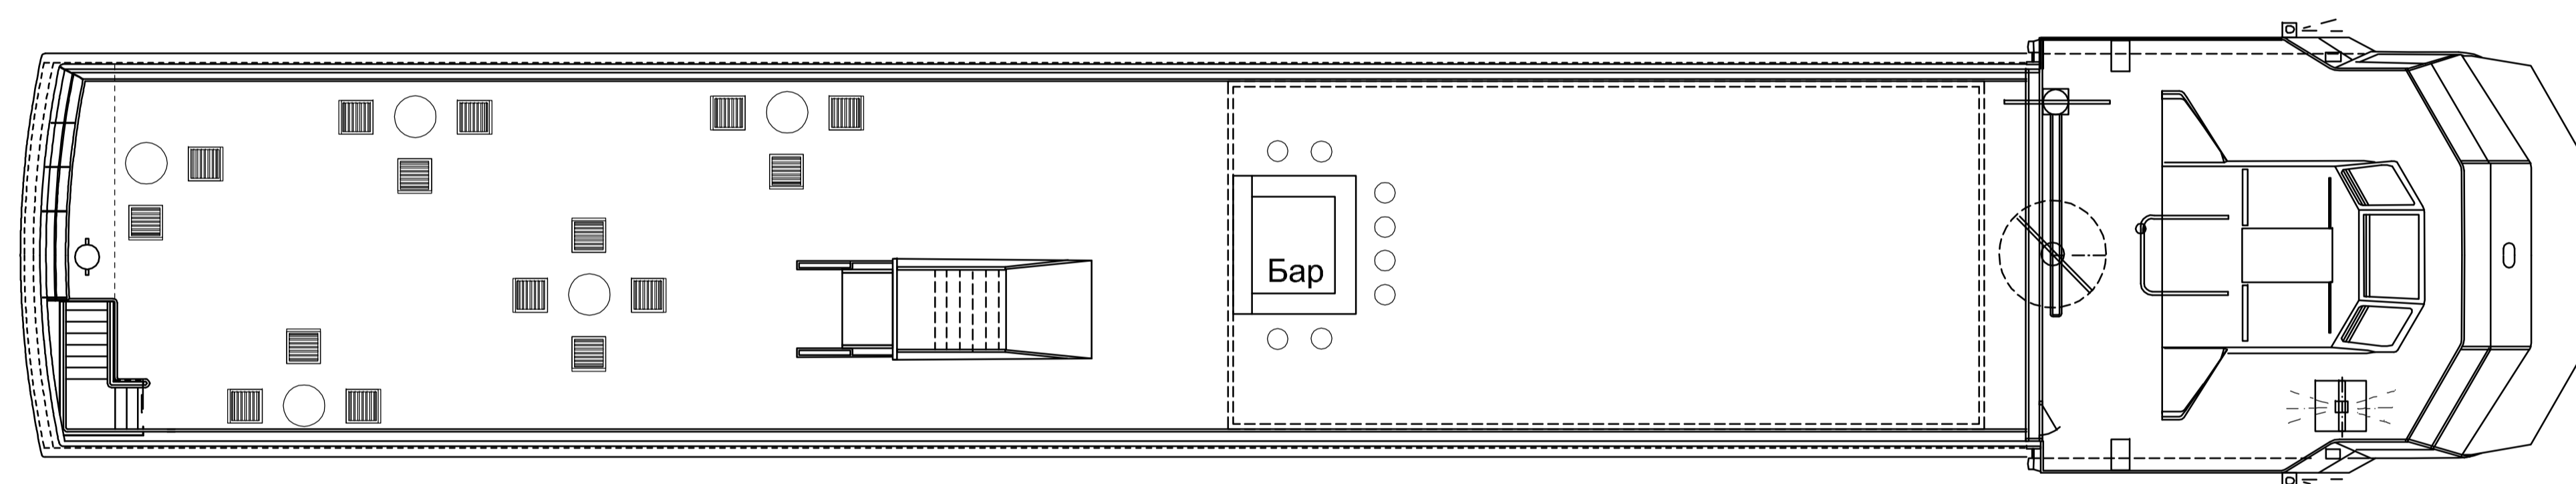

СОНЯЧНА ПАЛУБА

Зали	Розміри (м) Д / Ш / В	Площа (м ²)
Сонячна палуба	38 / 7.5	285.0