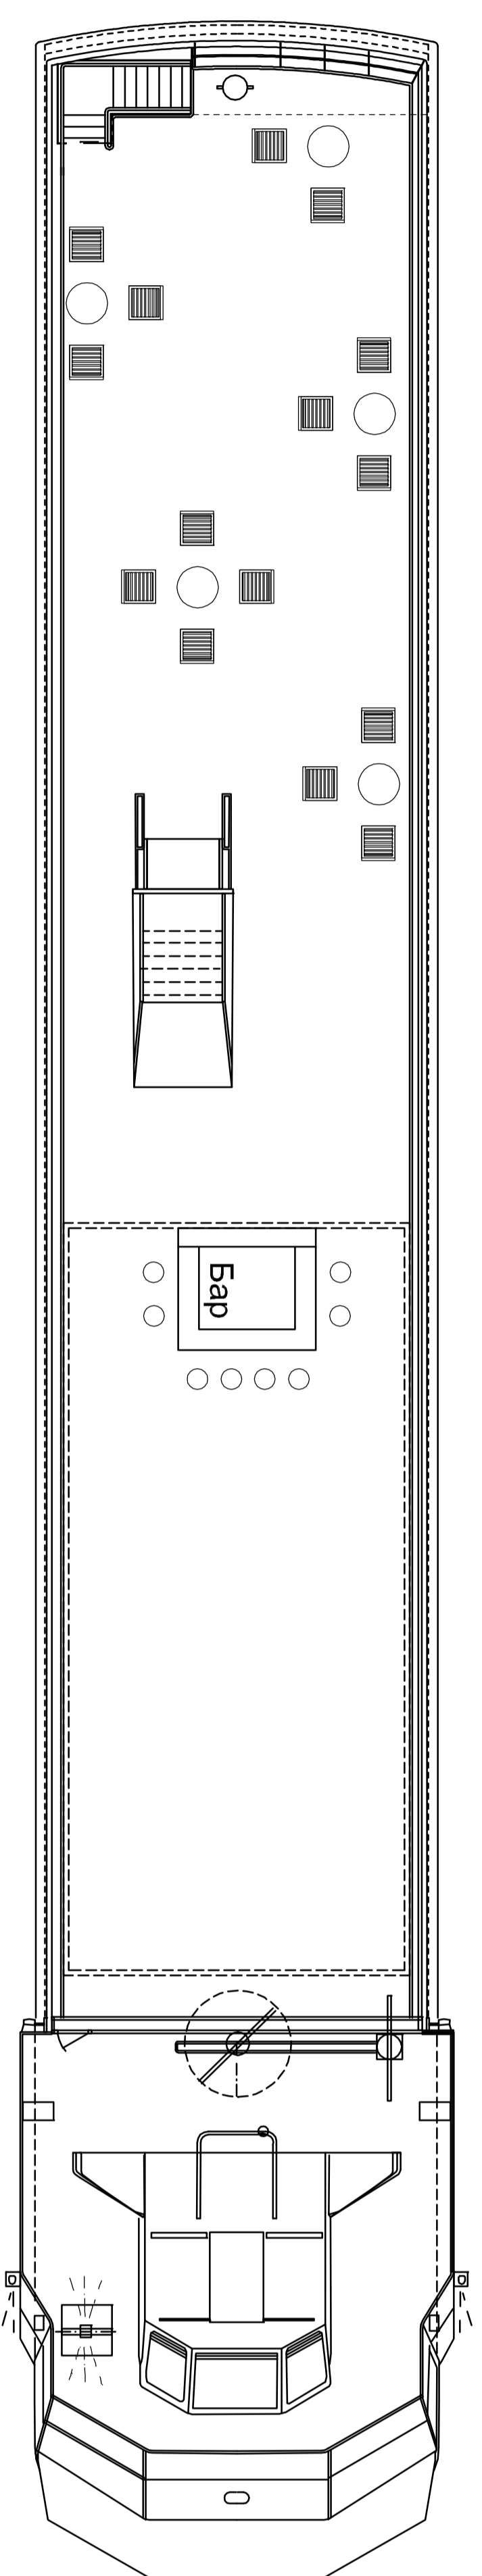

СОЛЯЧНА ПАЛУБА

Зали	Розміри (м) Д/Ш/В	Площа (m ²)
Солячна палуба	38 / 7,5	285,0

СЕРЕДНЯ ПАЛУБА

Зали	Розміри (м) Д/Ш/В	Площа (m ²)	Театр	Клас	П-образно	Засідання	Банкет	Коктейль	Квадрат
Середня палуба									
Фойє	12,0 / 7,5 / 2,3	90							50
Зал Роза	18,5 / 7,5 / 2,3	139,0	150	80	56	55	84	150	56

НИЖНЯ ПАЛУБА

Зали	Розміри (м) Д/Ш/В	Площа (m ²)	Театр	Клас	П-образно	Засідання	Банкет	Коктейль	Квадрат
Нижня палуба									
Зал Victoria	28 / 7,7 / 2,3	216,0	250	150	70	70	180	250	65