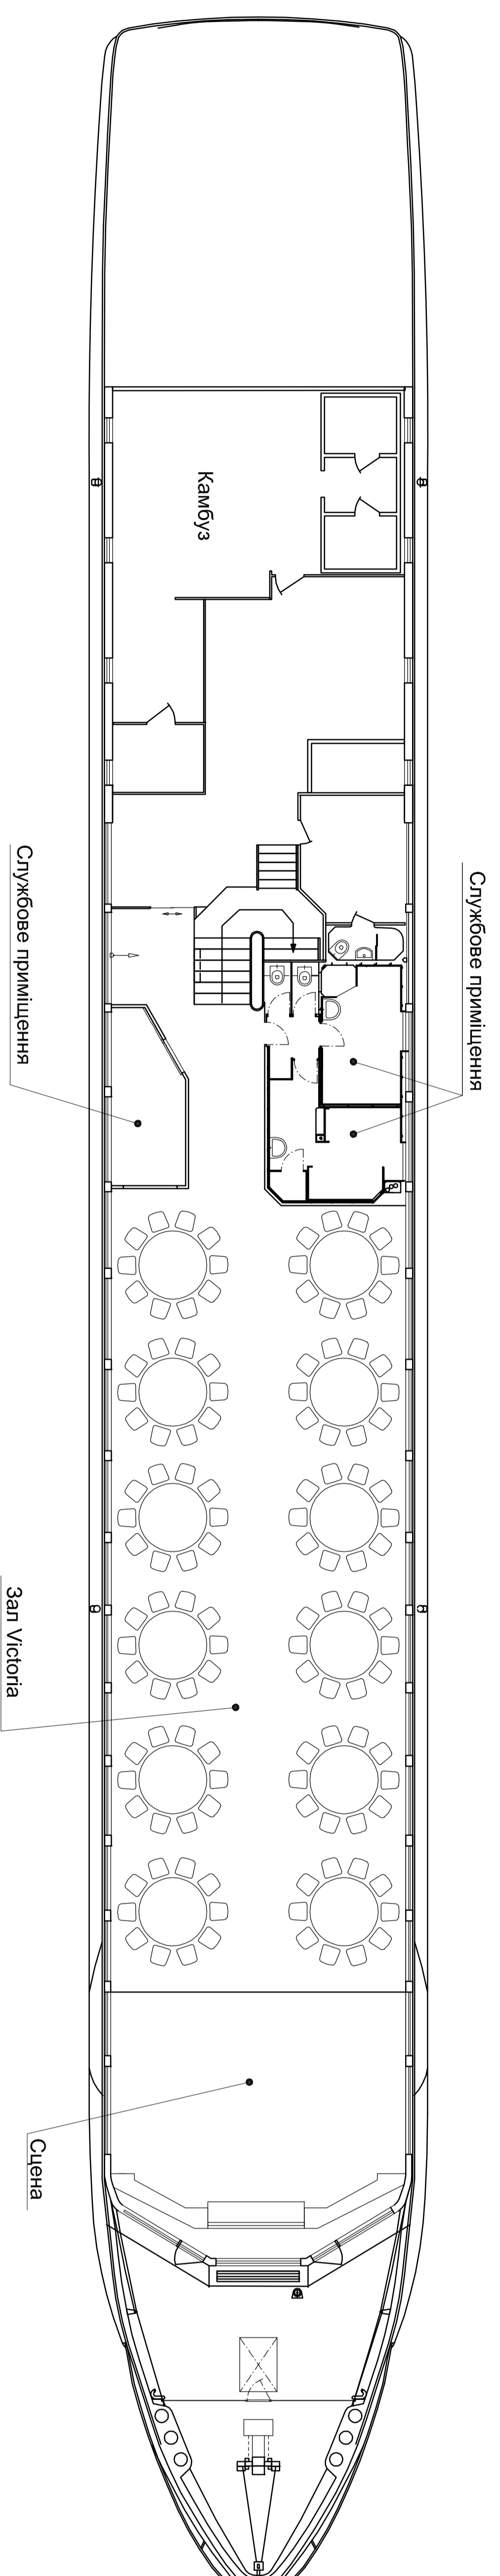

СОЛЯЧНА ПАЛУБА

Зали	Розміри (м) Д/Ш/В	Площа (m ²)
Солячна палуба	38 / 7,5	285,0

СЕРЕДНЯ ПАЛУБА

Зали	Розміри (м) Д/Ш/В	Площа (m ²)	Театр	Клас	П-образно	Засідання	Банкет	Коктейль	Квадрат
Середня палуба									
Фойє	12,0 / 7,5 / 2,3	90							50
Зал Роза	18,5 / 7,5 / 2,3	139,0	150	80	56	55	84	150	56

НИЖНЯ ПАЛУБА

Зали	Розміри (м) Д/Ш/В	Площа (m ²)	Театр	Клас	П-образно	Засідання	Банкет	Коктейль	Квадрат
Нижня палуба									
Зал Victoria	28 / 7,7 / 2,3	216,0	250	150	70	70	180	250	65