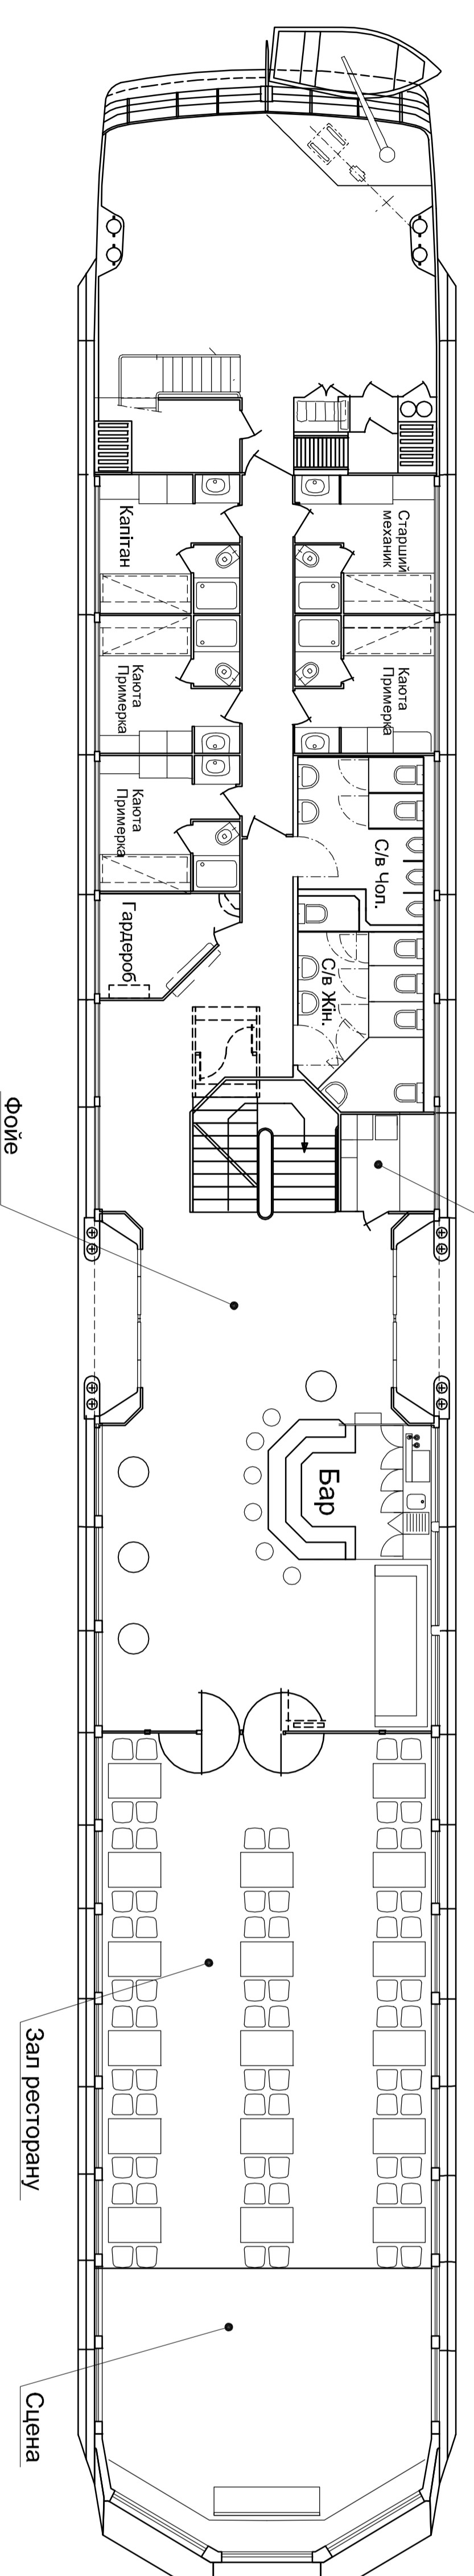

СОЛЯЧНА ПАЛУБА

Зали	Розміри (м) Д/Ш/В	Площа (m ²)
Солячна палуба	38 / 7,5	285,0

СЕРЕДНЯ ПАЛУБА

Зали	Розміри (м) Д/Ш/В	Площа (m ²)	Театр	Клас	П-образно	Засідання	Банкет	Коктейль	Квадрат
Середня палуба									
Фойє	12,0 / 7,5 / 2,3	90							50
Зал Роза	18,5 / 7,5 / 2,3	139,0	150	80	56	55	84	150	56

НИЖНЯ ПАЛУБА

Зали	Розміри (м) Д/Ш/В	Площа (m ²)	Театр	Клас	П-образно	Засідання	Банкет	Коктейль	Квадрат
Нижня палуба									
Зал Victoria	28 / 7,7 / 2,3	216,0	250	150	70	70	180	250	65