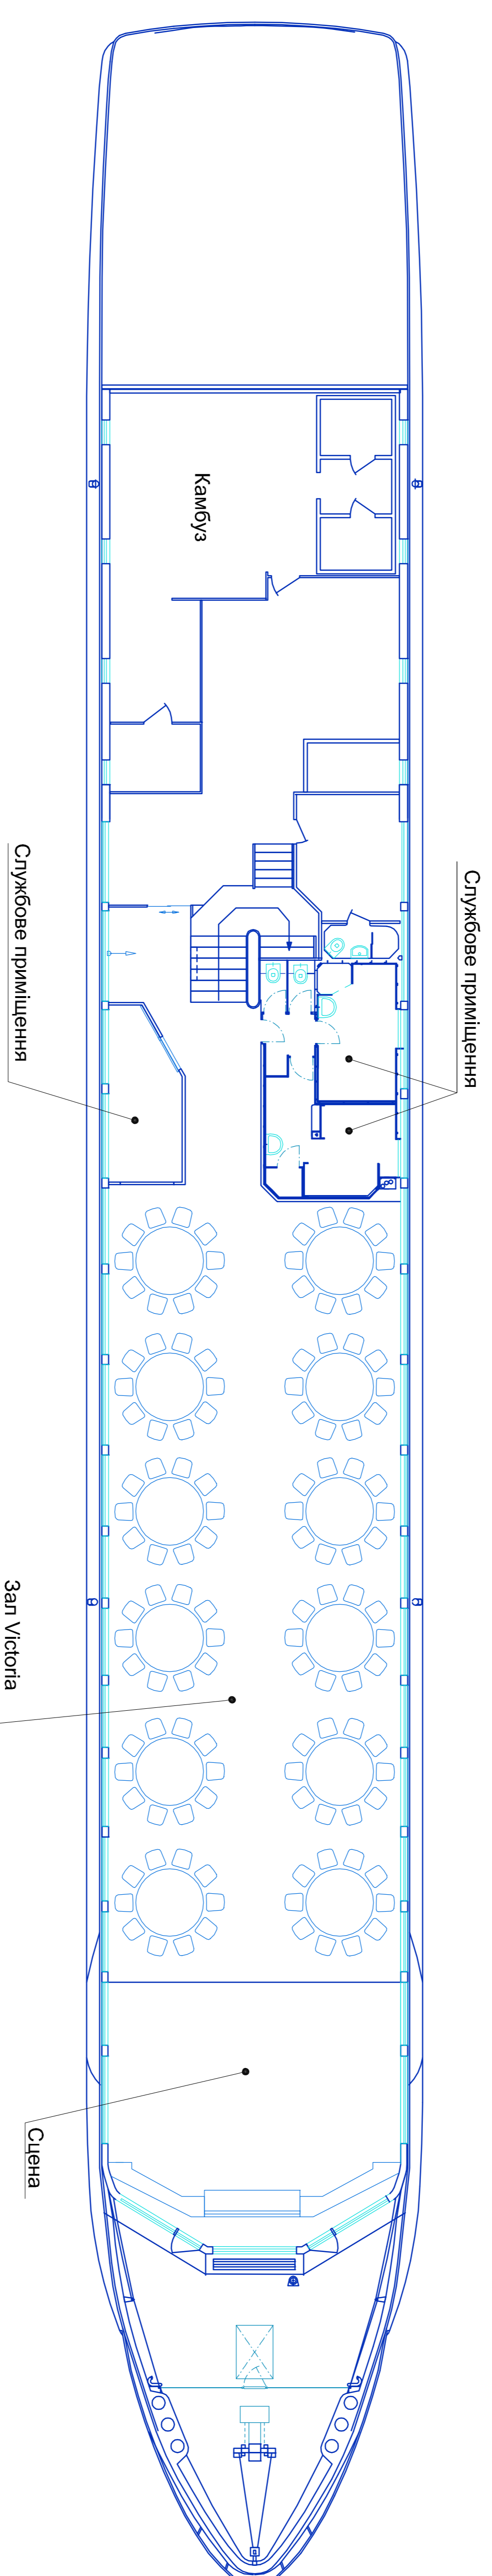

НИЖНЯ ПЛУБУА

Зали	Розміри (м) Д / Ш / В	Площа (м ²)	Театр	Клас	П-образно	Засідання	Банкет	Коктейль	Квадрат
Нижня палуба									
Зал Вікторія	28 / 7.7 / 2.3	216.0	250	150	70	70	180	250	65