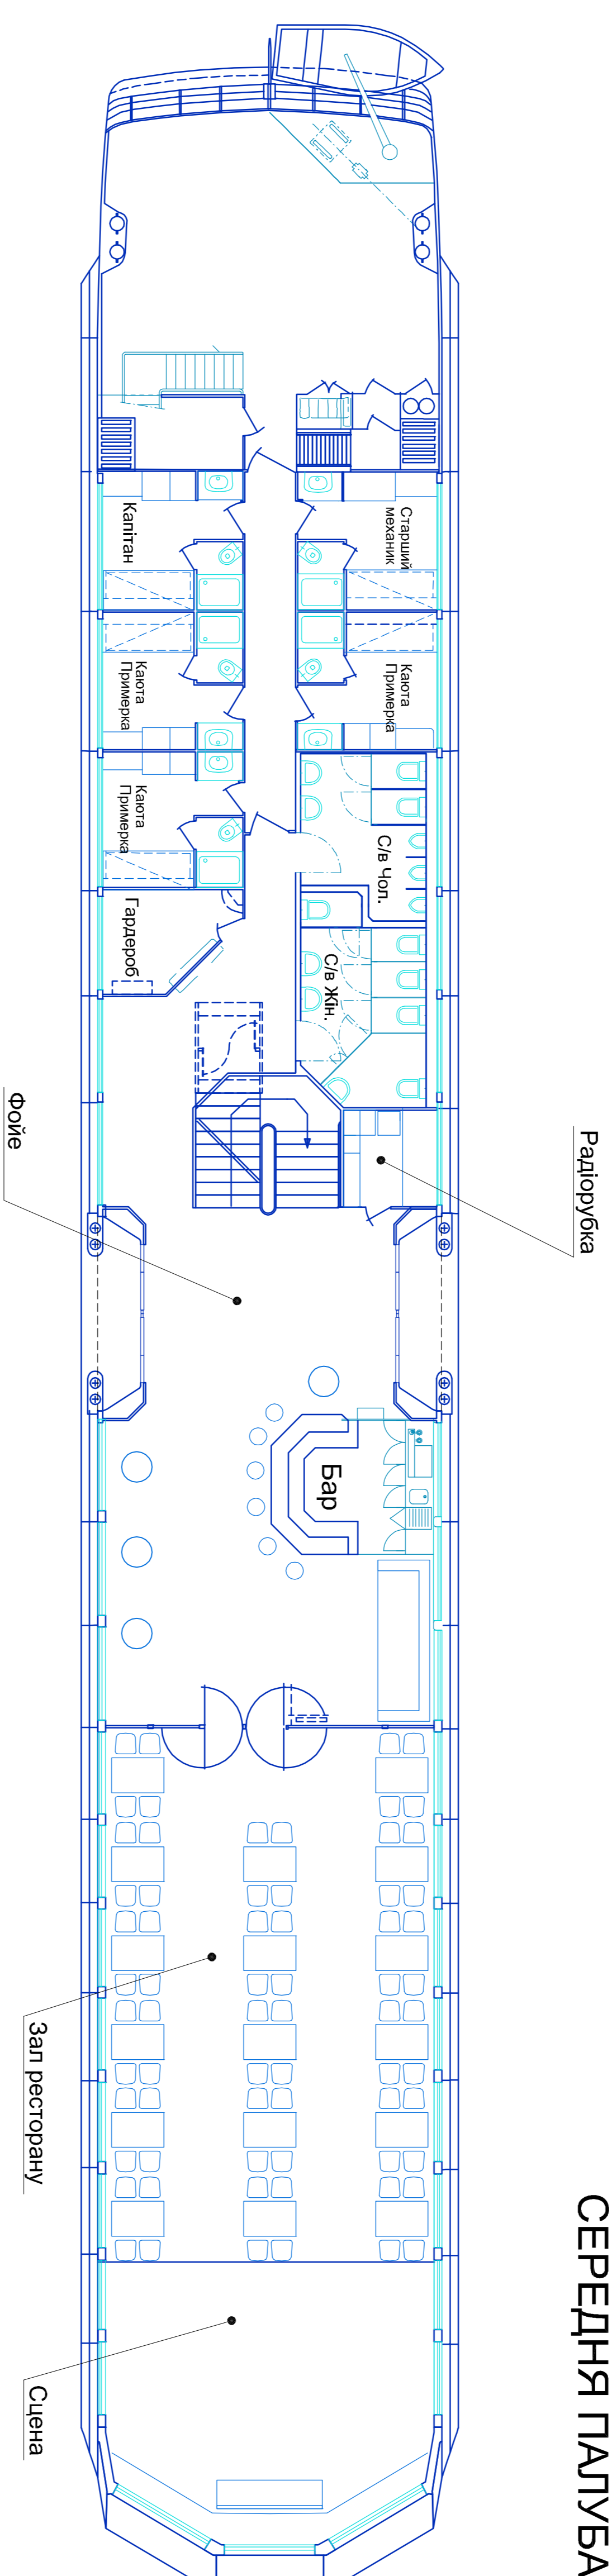

СЕРЕДНЯ ПАЛУБА

Зали	Розміри (м) Д / Ш / В	Площа (м ²)	Театр	Клас	П-образно	Засідання	Банкет	Коктейль	Квадрат
Середня палуба									
Фойє	12.0 / 7.5 / 2.3	90						50	
Зал Rosa	18.5 / 7.5 / 2.3	139.0	150	80	56	55	84	150	56