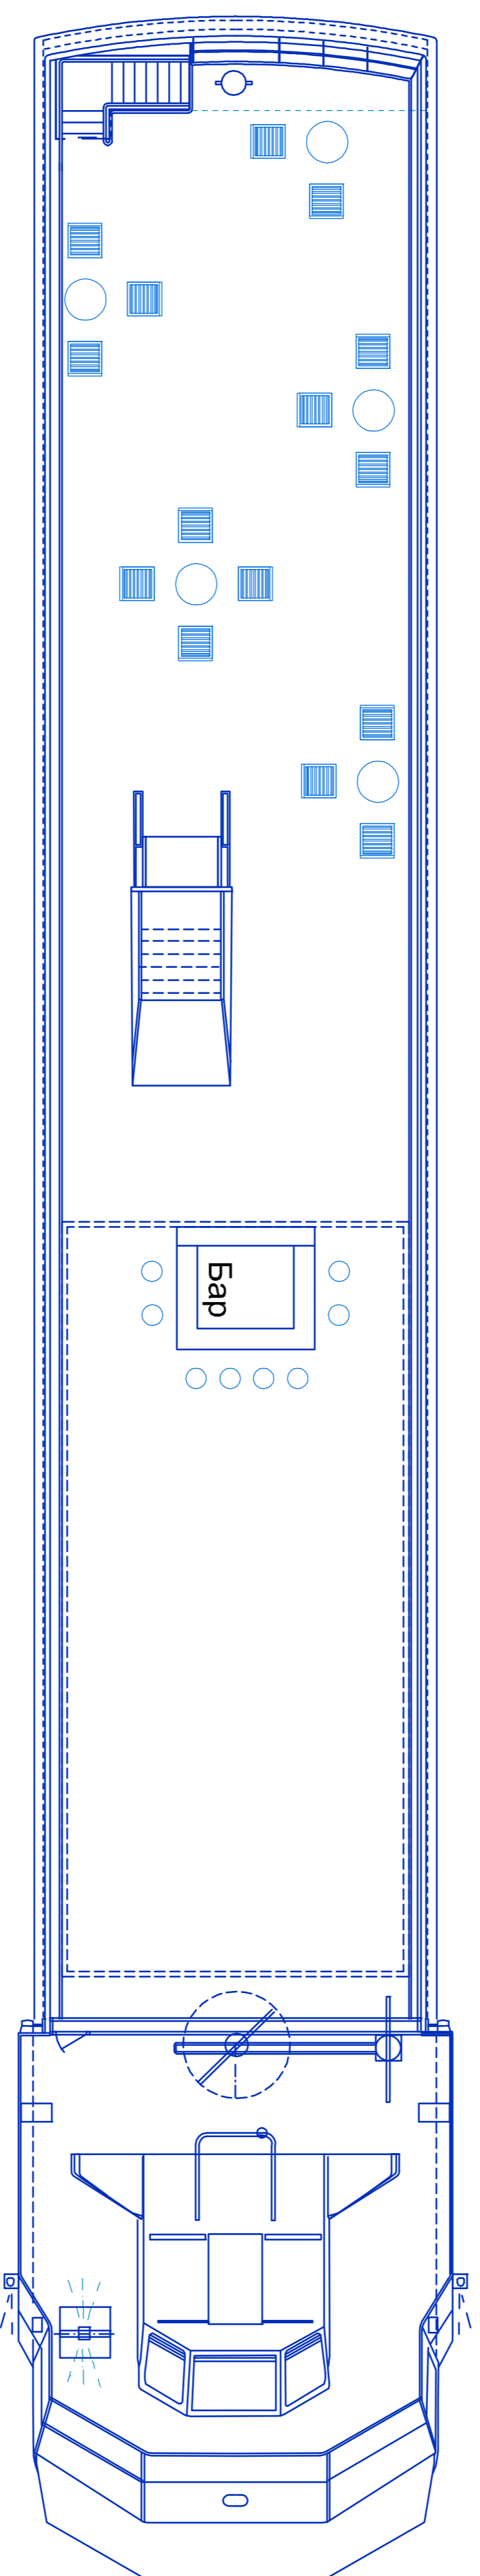

СОНЯЧНА ПАЛУБА

Зали	Розміри (м) Д / Ш / В	Площа (м ²)
Сонячна палуба	38 / 7.5	285.0